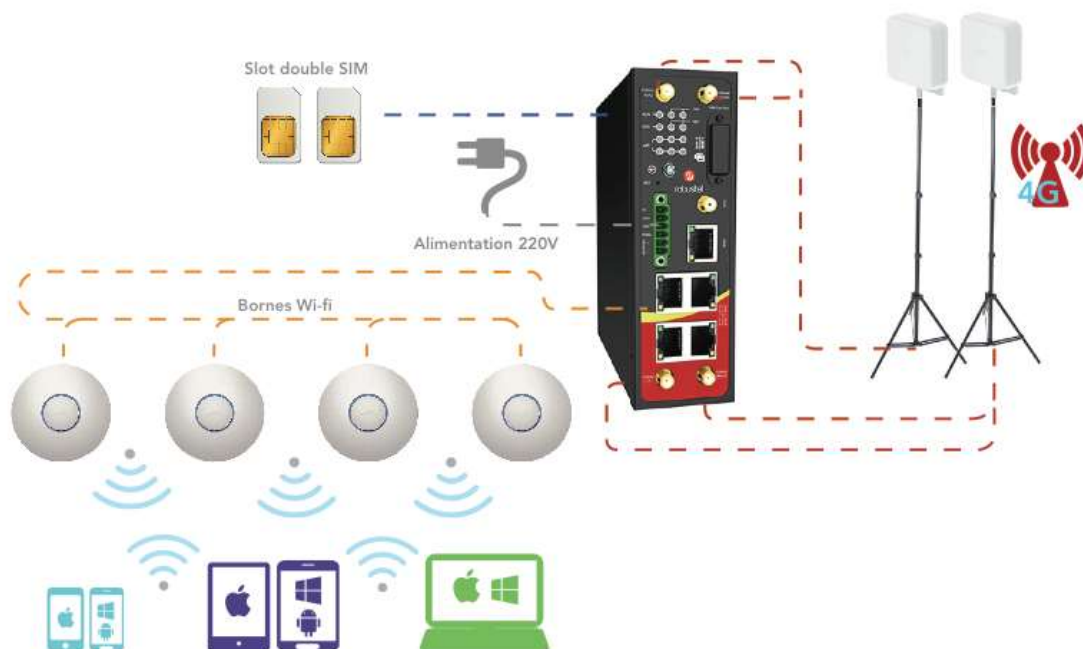

Location routeur double SIM avec antenne déportée

Réseau WiFi 4G

1 routeur 4G double SIM avec antenne déportée
2 opérateurs au choix : Orange - Bouygues – SFR

Borne wifi 802.11b/g/n/ac, 2,4GH /5 GHz - Connexion jusqu'à 120 appareils en simultané

Routeur double SIM avec recherche du meilleur réseau opérateur en temps réel

Antenne déportée avec amplification de la réception du signal 4G sur zone extrême

Filtrage intelligent des interférences wifi